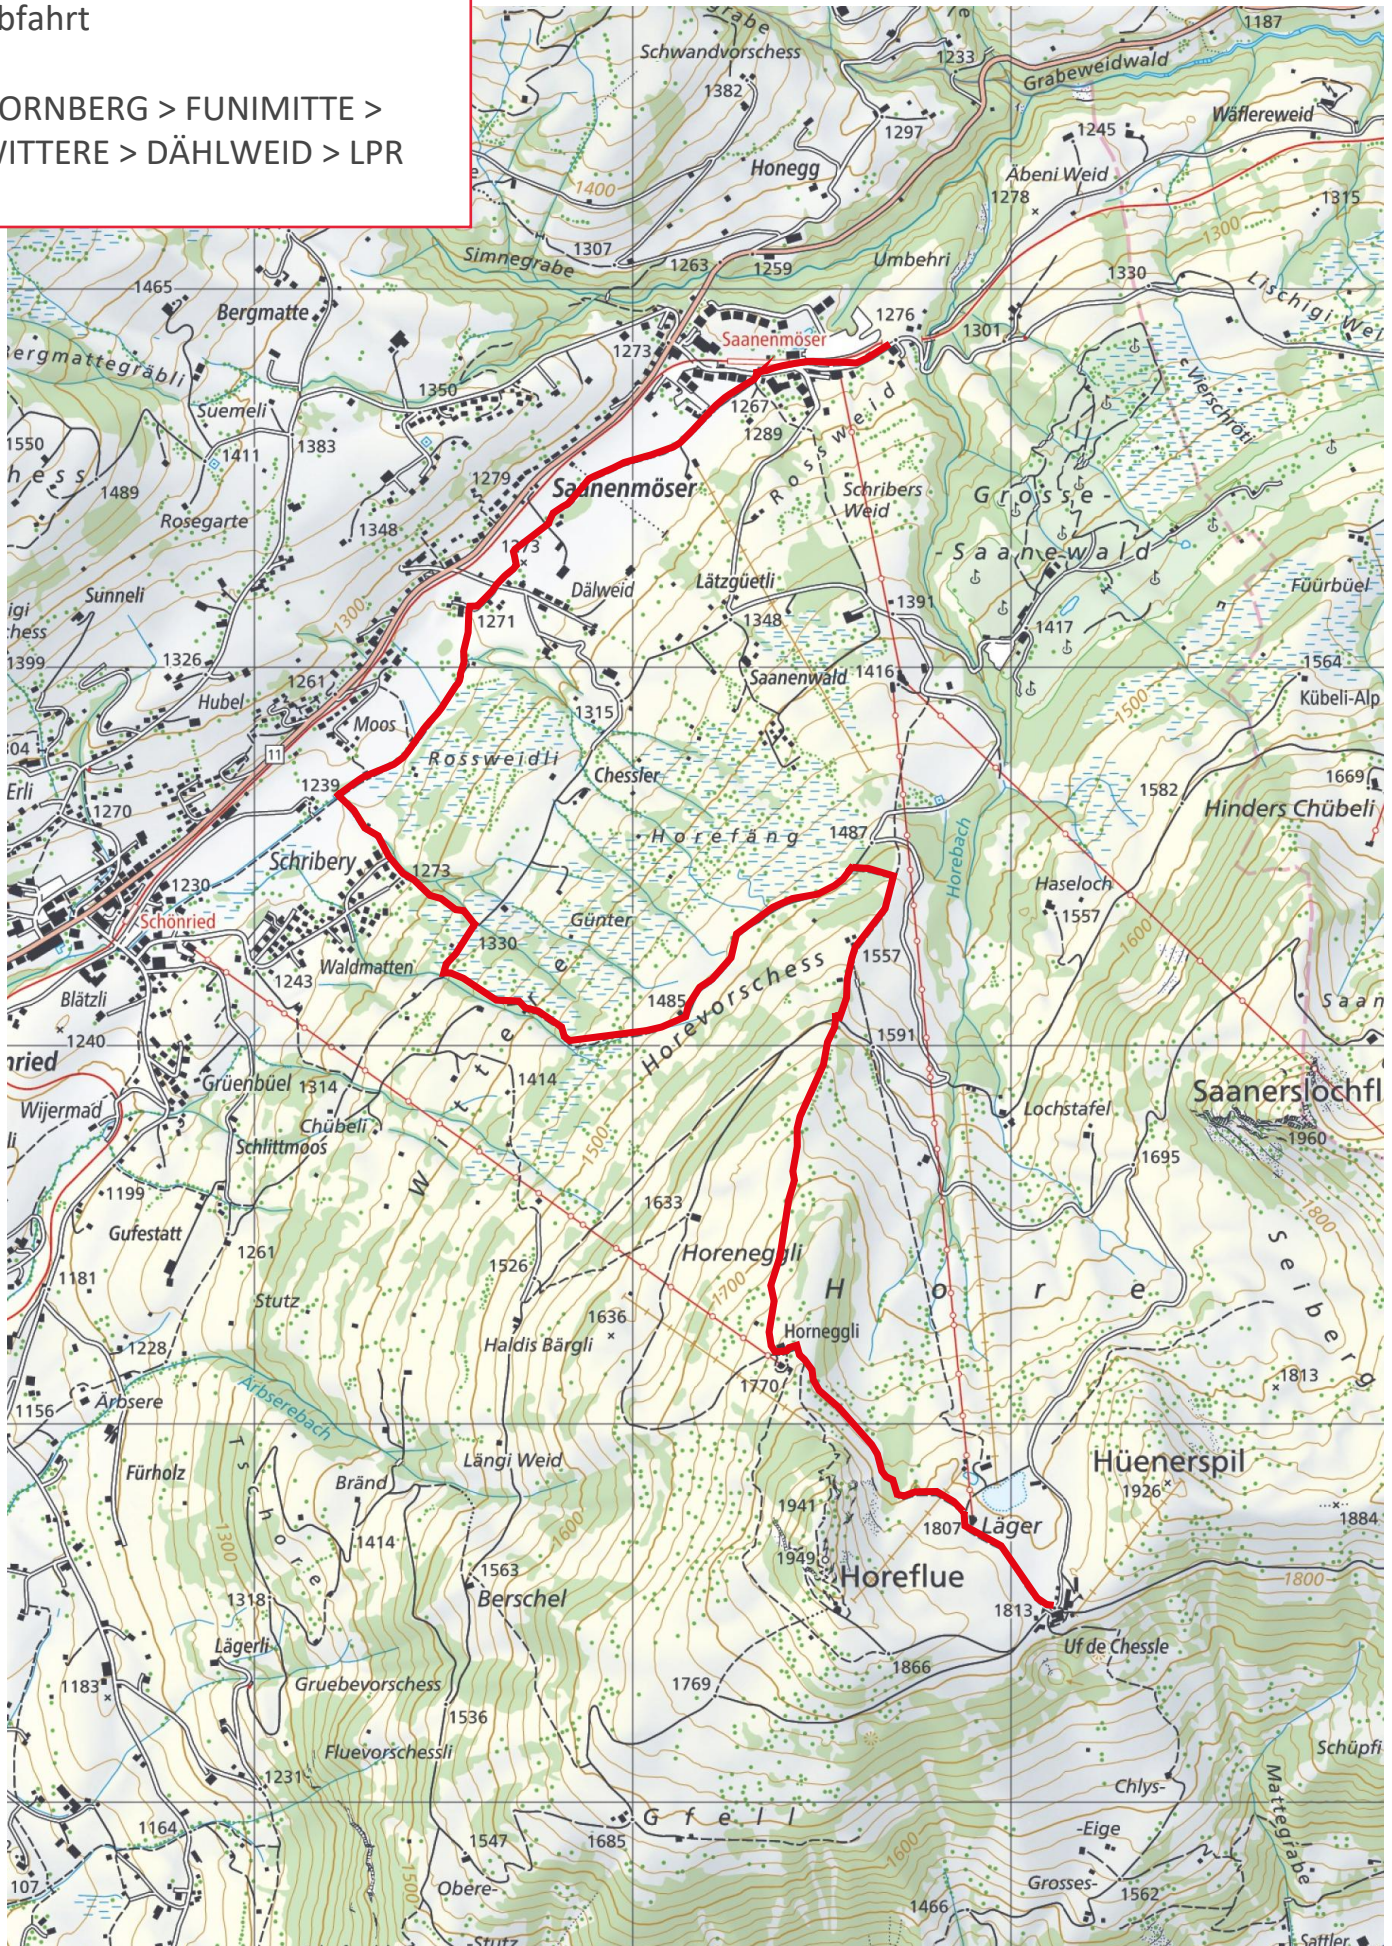

## Abfahrt

HORNBERG > FUNIMITTE >  
WITTERE > DÄHLWEID > LPR

Geodaten © swisstopo (5704000138) | 200m | Massstab 1:20'000

Partner  
SchweizMobil:

Schweizerische Eidgenossenschaft  
Confédération suisse  
Confederazione Svizzera  
Confederaziun svizra

Schweiz.  
ganz natürlich.